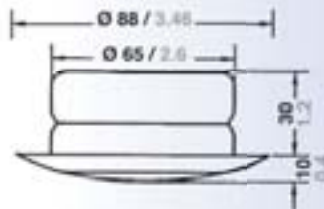

*Special order item, call for availability

Sparepart / Extra

	90234	Bulb	20 W		12 V	
--	-------	------	------	--	------	--

SERIES 16

1

2

mm / inch

ATLANTA